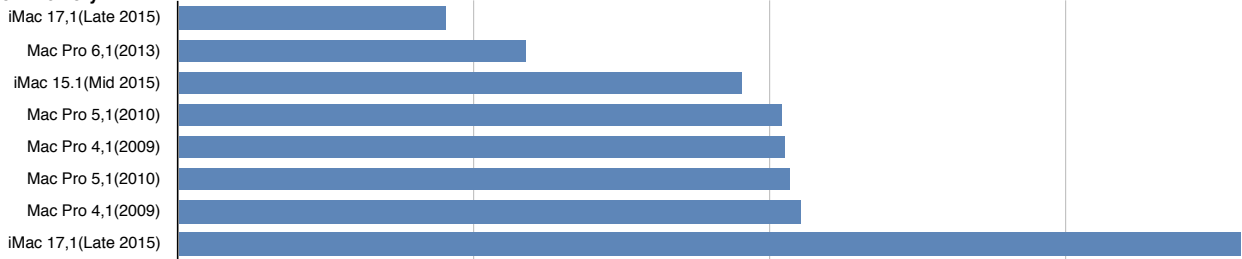

■ diglloydMedium test

8GB Memory